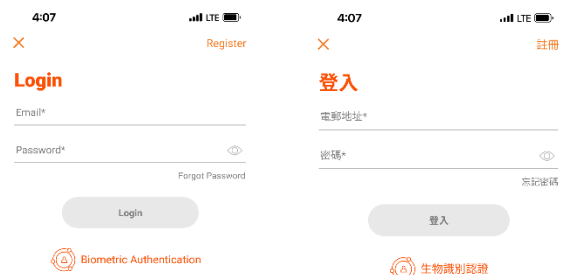

27 - 30 / 4 / 2024 • AsiaWorld-Expo 亞洲國際博覽館

2. Login your Exhibitor Account with your registered email.

If you forgot your password, please use 'forgot password' button.

使用您的註冊郵箱登錄參展商帳號。

如果您忘記密碼，請使用“忘記密碼”按鈕。